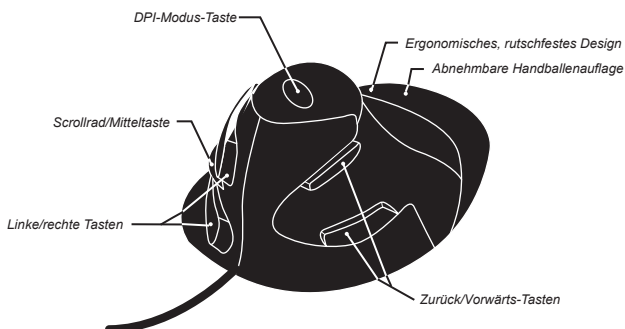

Betriebsanleitung

1. Schließen Sie den USB-Stecker an einen freien USB-Anschluss Ihres Computers an.
2. Warten Sie, bis der Computer die Maus automatisch erkennt und installiert.
3. Das war's! Sie sollten nun in der Lage sein, Ihre neue Maus zu benutzen.

1.